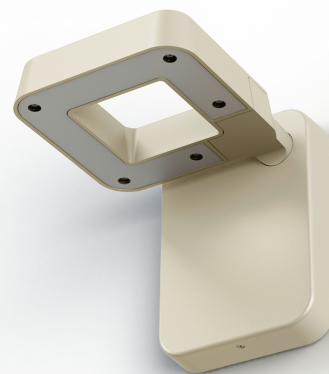

Square

catalogue 2024 p. 124

réf. 156002053

EAN. 3663660131339

Modèle 1

Données techniques

Tension nominale	230V AC
Plage de tension d'entrée	100 - 240 V AC
Classe	1
IP	65
IK	09
Diffuseur	Polycarbonate satiné
Paralume	-
Source	Module LED intégré
Température de couleur réelle	2700°K warm white
Flux total sortant	2716 lm
Consommation totale	35 W
Classe énergétique	D (Source LED)
Efficacité lumineuse	78
IRC	>80
SDCM	-

Espacement
conseillé - m
(PMR Emoy - 20 lux)
Hauteur de placement - m
Largeur du placement - m

Optique	-
Dimmable	Non
Ta	-
Plage de température ambiante	-10 ~50°C
UGR	-
ULR	-
Groupe de risque photobiologique	Non
Fixation	Oui
Détection	Non
Avec prise IP55	Non

[Notice d'installation à télécharger](#)

Matières et finitions

Matières	aluminium
Couleur	Sable - 053

Données logistiques

Dimensions du modèle	H.259 L.226 P.271
Poids net	3.060 Kg
Poids brut	3.840 Kg
Dimensions colis 1	H.270 L.270 P.200