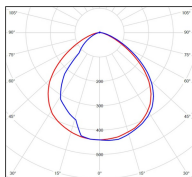

Square

catalogue 2024 p. 124

réf. 156002053

EAN. 3663660131339

Modèle 1

Données techniques

Tension nominale	230V AC
Plage de tension d'entrée	100 - 240 V AC
Classe	1
IP	65
IK	09
Diffuseur	Polycarbonate satiné
Paralume	-
Source	Module LED intégré
Température de couleur réelle	2700°K warm white
Flux total sortant	2716 lm
Consommation totale	35 W
Classe énergétique	D (Source LED)
Efficacité lumineuse	78
IRC	>80
SDCM	-

Espacement
conseillé - m
(PMR Emoy - 20 lux)
Hauteur de placement - m
Largeur du placement - m

Optique	-
Dimmable	Non
Ta	-
Plage de température ambiante	-10 ~50°C
UGR	-
ULR	-
Groupe de risque photobiologique	Non
Fixation	Oui
Détection	Non
Avec prise IP55	Non

[Notice d'installation à télécharger](#)

Matières et finitions

Matières	aluminium
Couleur	Sable - 053

Données logistiques

Dimensions du modèle	H.259 L.226 P.271
Poids net	3.060 Kg
Poids brut	3.840 Kg
Dimensions colis 1	H.270 L.270 P.200