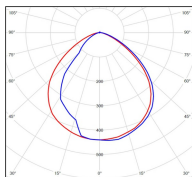

Square

catalogue 2024 p. 124

réf. 156002110

EAN. 3663660170116

Modèle 1

Données techniques

Tension nominale	230V AC
Plage de tension d'entrée	100 - 240 V AC
Classe	1
IP	65
IK	09
Diffuseur	Polycarbonate satiné
Paralume	-
Source	Module LED intégré
Température de couleur réelle	2700°K warm white
Flux total sortant	2716 lm
Consommation totale	35 W
Classe énergétique	D (Source LED)
Efficacité lumineuse	78
IRC	>80
SDCM	-

Espacement
conseillé - m
(PMR Emoy - 20 lux)
Hauteur de placement - m
Largeur du placement - m

Optique	-
Dimmable	Non
Ta	-
Plage de température ambiante	-10 ~50°C
UGR	-
ULR	-
Groupe de risque photobiologique	Non
Fixation	Oui
Détection	Non
Avec prise IP55	Non

[Notice d'installation à télécharger](#)

Matières et finitions

Matières	aluminium
Couleur	Rouge tomate - 110 - RAL 3013

Données logistiques

Dimensions du modèle	H.259 L.226 P.271
Poids net	3.060 Kg
Poids brut	3.840 Kg
Dimensions colis 1	H.270 L.270 P.200