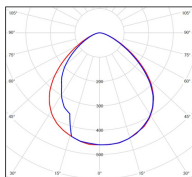

Square

catalogue 2024 p. 124

réf. 156003107

EAN. 3663660188579

Modèle 2

Données techniques

Tension nominale	230V AC
Plage de tension d'entrée	100 - 240 V AC
Classe	1
IP	65
IK	09
Diffuseur	Polycarbonate satiné
Paralume	-
Source	Module LED intégré
Température de couleur réelle	4000°K neutral white
Flux total sortant	2691 lm
Consommation totale	35 W
Classe énergétique	D (Source LED)
Efficacité lumineuse	77
IRC	84
SDCM	-

Espacement
conseillé - m
(PMR Emoy - 20 lux)
Hauteur de placement - m
Largeur du placement - m

Optique	-
Dimmable	Non
Ta	-
Plage de température ambiante	-10 ~50°C
UGR	-
ULR	-
Groupe de risque photobiologique	Non
Fixation	Oui
Détection	Non
Avec prise IP55	Non

Données logistiques

Dimensions du modèle	H.796 L.268 P.268
Poids net	4.150 Kg
Poids brut	5.890 Kg
Dimensions colis 1	H.760 L.240 P.290

Certifications et garanties

CE	Oui
UL	Non
EAC	Oui
RoHS	Oui
ENEC	Non
Anti-corrosion	25 ans (sur Aluminium)
Technique	5 ans
Electronique	5 ans