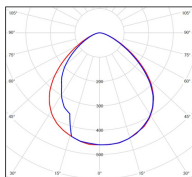

Square

catalogue 2024 p. 124

réf. 156004053

EAN. 3663660131384

Modèle 2

Données techniques

Tension nominale	230V AC
Plage de tension d'entrée	100 - 240 V AC
Classe	1
IP	65
IK	09
Diffuseur	Polycarbonate satiné
Paralume	-
Source	Module LED intégré
Température de couleur réelle	2700°K warm white
Flux total sortant	2691 lm
Consommation totale	35 W
Classe énergétique	D (Source LED)
Efficacité lumineuse	77
IRC	>80
SDCM	-

Espacement
conseillé - m
(PMR Emoy - 20 lux)
Hauteur de placement - m
Largeur du placement - m

Optique	-
Dimmable	Non
Ta	-
Plage de température ambiante	-10 ~50°C
UGR	-
ULR	-
Groupe de risque photobiologique	Non
Fixation	Oui
Détection	Non
Avec prise IP55	Non

[Notice d'installation à télécharger](#)

Matières et finitions

Matières	aluminium
Couleur	Sable - 053

Données logistiques

Dimensions du modèle	H.796 L.268 P.268
Poids net	4.150 Kg
Poids brut	5.890 Kg
Dimensions colis 1	H.760 L.240 P.290