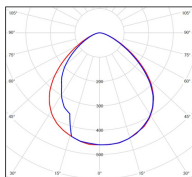

Espacement  
conseillé - m  
(PMR Emoy - 20 lux)  
Hauteur de placement - m  
Largeur du placement - m

Optique	-
Dimmable	Non
Ta	-
Plage de température ambiante	-10 ~50°C
UGR	-
ULR	-
Groupe de risque photobiologique	Non
Fixation	Oui
Détection	Non
Avec prise IP55	Non