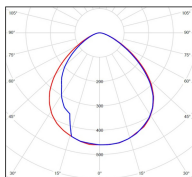

Square

catalogue 2024 p. 124

réf. 156007107

EAN. 3663660175968

Modèle 4

Données techniques

Tension nominale	230V AC
Plage de tension d'entrée	100 - 240 V AC
Classe	1
IP	65
IK	09
Diffuseur	Polycarbonate satiné
Paralume	-
Source	Module LED intégré
Température de couleur réelle	4000°K neutral white
Flux total sortant	2691 lm
Consommation totale	35 W
Classe énergétique	D (Source LED)
Efficacité lumineuse	77
IRC	84
SDCM	-

Espacement
conseillé - m
(PMR Emoy - 20 lux)
Hauteur de placement - m
Largeur du placement - m

Optique	-
Dimmable	Non
Ta	-
Plage de température ambiante	-10 ~50°C
UGR	-
ULR	-
Groupe de risque photobiologique	Non
Fixation	Oui
Détection	Non
Avec prise IP55	Non

Données logistiques

Dimensions du modèle	H.2292 L.303 P.303
Poids net	7.640 Kg
Poids brut	10.130 Kg
Dimensions colis 1	H.270 L.270 P.2000
Dimensions colis 2	H.630 L.270 P.280

Certifications et garanties