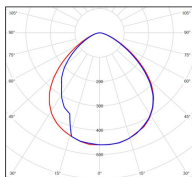

Square

catalogue 2024 p. 124

réf. 156008001

EAN. 3663660192064

Modèle 4

Données techniques

Tension nominale	230V AC
Plage de tension d'entrée	100 - 240 V AC
Classe	1
IP	65
IK	09
Diffuseur	Polycarbonate satiné
Paralume	-
Source	Module LED intégré
Température de couleur réelle	2700°K warm white
Flux total sortant	2691 lm
Consommation totale	35 W
Classe énergétique	D (Source LED)
Efficacité lumineuse	77
IRC	>80
SDCM	-

Espacement
conseillé - m
(PMR Emoy - 20 lux)
Hauteur de placement - m
Largeur du placement - m

Optique	-
Dimmable	Non
Ta	-
Plage de température ambiante	-10 ~50°C
UGR	-
ULR	-
Groupe de risque photobiologique	Non
Fixation	Oui
Détection	Non
Avec prise IP55	Non

[Notice d'installation à télécharger](#)

Matières et finitions

Matières	aluminium
Couleur	Blanc - 001

Données logistiques

Dimensions du modèle	H.2292 L.303 P.303
Poids net	7.640 Kg
Poids brut	10.130 Kg
Dimensions colis 1	H.270 L.270 P.2000
Dimensions colis 2	H.630 L.270 P.280