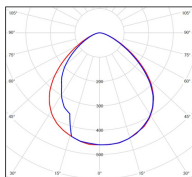

Square

catalogue 2024 p. 124

réf. 156008110

EAN. 3663660181662

Modèle 4

Données techniques

Tension nominale	230V AC
Plage de tension d'entrée	100 - 240 V AC
Classe	1
IP	65
IK	09
Diffuseur	Polycarbonate satiné
Paralume	-
Source	Module LED intégré
Température de couleur réelle	2700°K warm white
Flux total sortant	2691 lm
Consommation totale	35 W
Classe énergétique	D (Source LED)
Efficacité lumineuse	77
IRC	>80
SDCM	-

Espacement
conseillé - m
(PMR Emoy - 20 lux)
Hauteur de placement - m
Largeur du placement - m

Optique	-
Dimmable	Non
Ta	-
Plage de température ambiante	-10 ~50°C
UGR	-
ULR	-
Groupe de risque photobiologique	Non
Fixation	Oui
Détection	Non
Avec prise IP55	Non

[Notice d'installation à télécharger](#)

Matières et finitions

Matières	aluminium
Couleur	Rouge tomate - 110 - RAL 3013

Données logistiques

Dimensions du modèle	H.2292 L.303 P.303
Poids net	7.640 Kg
Poids brut	10.130 Kg
Dimensions colis 1	H.270 L.270 P.2000
Dimensions colis 2	H.630 L.270 P.280