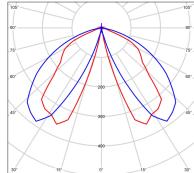

Espacement  
conseillé 8 m  
(PMR Emoy - 20 lux)  
Hauteur de placement 0,7 m  
Largeur du placement 2 m

Dimmable	Non
Ta	-
Durée de vie LED	72000 h (L80/B10)
Plage de température ambiante	-10 ~50°C
UGR	-
ULR	1.0%
Groupe de risque photobiologique	RG0
Fixation	Oui
Détection	Non
Avec prise IP55	Non