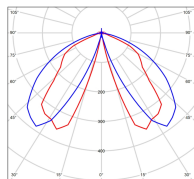

Espacement  
conseillé 8 m  
(PMR Emoy - 20 lux)  
Hauteur de placement 1 m  
Largeur du placement 2 m

Dimmable	Non
Ta	-
Durée de vie LED	-
Plage de température ambiante	-10 ~50°C
UGR	-
ULR	1.0%
Groupe de risque photobiologique	RG0
Fixation	Oui
Détection	Non
Avec prise IP55	Non