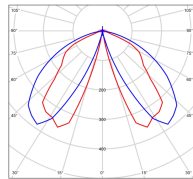

Tetra

catalogue 2024 p. 48

réf. 162221023

EAN. 3663660249881

Modèle 4

Données techniques

Tension nominale	230V AC
Plage de tension d'entrée	100 - 240 V AC
Classe	1
IP	65
IK	10
Diffuseur	Polycarbonate clair
Paralume	Non
Source	Module LED intégré
Température de couleur réelle	2700°K warm white SYM
Flux total sortant	797 lm
Consommation totale	12 W
Classe énergétique	-
Efficacité lumineuse	66
IRC	>80
SDCM	5

Espacement
conseillé 8 m
(PMR Emoy - 20 lux)
Hauteur de placement 1 m
Largeur du placement 2 m

Dimmable	Non
Ta	-
Durée de vie LED	-
Plage de température ambiante	-10 ~50°C
UGR	-
ULR	1.0%
Groupe de risque photobiologique	RG0
Fixation	Oui
Détection	Non
Avec prise IP55	Non

[Notice d'installation à télécharger](#)

Matières et finitions

Matières	aluminium
Couleur	Gris métal - 023

Données logistiques

Dimensions du modèle	H.1100 L.170 P.100
Poids net	6.120 Kg
Poids brut	7.220 Kg
Dimensions colis 1	H.1140 L.200 P.130