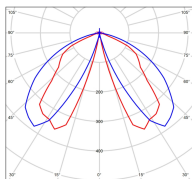

Tetra

catalogue 2024 p. 48

réf. 162221046

EAN. 3663660249997

Modèle 4

Données techniques

Tension nominale	230V AC
Plage de tension d'entrée	100 - 240 V AC
Classe	1
IP	65
IK	10
Diffuseur	Polycarbonate clair
Paralume	Non
Source	Module LED intégré
Température de couleur réelle	2700°K warm white SYM
Flux total sortant	797 lm
Consommation totale	12 W
Classe énergétique	-
Efficacité lumineuse	66
IRC	>80
SDCM	5

Espacement
conseillé 8 m
(PMR Emoy - 20 lux)
Hauteur de placement 1 m
Largeur du placement 2 m

Dimmable	Non
Ta	-
Durée de vie LED	-
Plage de température ambiante	-10 ~50°C
UGR	-
ULR	1.0%
Groupe de risque photobiologique	RG0
Fixation	Oui
Détection	Non
Avec prise IP55	Non