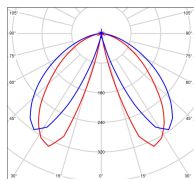

Espacement  
conseillé 8 m  
(PMR Emoy - 20 lux)  
Hauteur de placement 2,5 m  
Largeur du placement 2 m

Dimmable	Non
Ta	-
Durée de vie LED	72000 h (L80/B10)
Plage de température ambiante	-10 ~50°C
UGR	-
ULR	0.9%
Groupe de risque photobiologique	RG0
Fixation	Oui
Détection	Non
Avec prise IP55	Non