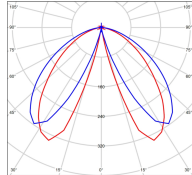

## Données techniques

Tension nominale	230V AC
Plage de tension d'entrée	100 - 240 V AC
Driver output	350mA
Classe	1
IP	65
IK	10
Diffuseur	Polycarbonate clair
Paralume	Non
Source	Module LED intégré
Température de couleur réelle	2700°K warm white SYM
Flux total sortant	680 lm
Consommation totale	12 W
Classe énergétique	-
Efficacité lumineuse	56,6
IRC	>80
SDCM	5

Espacement  
 conseillé 8 m  
 (PMR Emoy - 20 lux)  
 Hauteur de placement 2 m  
 Largeur du placement 2 m

Dimmable	Non
Ta	-
Durée de vie LED	72000 h (L80/B10)
Plage de température ambiante	-10 ~50°C
UGR	-
ULR	1.0%
Groupe de risque photobiologique	RG0
Fixation	Tige de scellement sur demande
Détection	Non
Avec prise IP55	Non