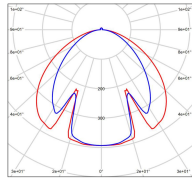

Lampiok 4

catalogue 2024 p. 80

réf. 175023107

EAN. 3663660291538

Modèle ①

Données techniques

Tension nominale	230V AC
Plage de tension d'entrée	100 - 240 V AC
Driver output	700mA
Alimentation output	-
Classe	1
IP	65
IK	-
Diffuseur	PMMA opale
Paralume	-
Source	Module LED intégré
Température de couleur réelle	3000°K warm white
Flux total sortant	4435 lm
Consommation totale	36 W
Classe énergétique	C (Source LED)
Efficacité lumineuse	123
IRC	73
SDCM	-
Espacement conseillé	16 m
(PMR Emoy - 20 lux)	
Hauteur de placement	5 m
Largeur du placement	5 m
Optique	-
Dimmable	Non
Ta	-
Durée de vie LED	50000 h (L90/B50)
Plage de température ambiante	-10 ~50°C
UGR	-
ULR	-
Groupe de risque photobiologique	Non
Distorsion harmonique THDI	-
Fixation	Oui
Détection	Non
Avec prise IP55	Non

Données logistiques

Dimensions du modèle	H.883 L.452 P.720
Poids net	7.280 Kg
Poids brut	10.820 Kg
Dimensions colis 1	H.790 L.610 P.500

Certifications et garanties

CE	Oui
UL	Non
EAC	Oui
RoHS	Oui
ENEC	Non
Anti-corrosion	25 ans (sur Aluminium)
Technique	5 ans
Electronique	5 ans