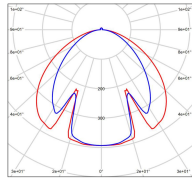

## Données techniques

Tension nominale	230V AC
Plage de tension d'entrée	100 - 240 V AC
Driver output	700mA
Alimentation output	-
Classe	1
IP	65
IK	-
Diffuseur	PMMA satiné
Paralume	-
Source	Module LED intégré
Température de couleur réelle	3000°K warm white
Flux total sortant	4794 lm
Consommation totale	36 W
Classe énergétique	C (Source LED)
Efficacité lumineuse	133
IRC	73
SDCM	-
Espacement conseillé	16 m
(PMR Emoy - 20 lux)	
Hauteur de placement	5 m
Largeur du placement	5 m
Optique	-
Dimmable	Non
Ta	-
Durée de vie LED	50000 h (L90/B50)
Plage de température ambiante	-10 ~50°C
UGR	-
ULR	-
Groupe de risque photobiologique	Non
Distorsion harmonique THDI	-
Fixation	Oui
Détection	Non
Avec prise IP55	Non

## Données logistiques

Dimensions du modèle	H.883 L.452 P.720
Poids net	7.280 Kg
Poids brut	10.820 Kg
Dimensions colis 1	H.790 L.610 P.500