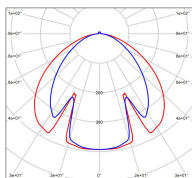

## Données techniques

Tension nominale	230V AC
Plage de tension d'entrée	100 - 240 V AC
Driver output	700mA
Alimentation output	-
Classe	1
IP	65
IK	-
Diffuseur	PMMA satiné
Paralume	-
Source	Module LED intégré
Température de couleur réelle	3000°K warm white
Flux total sortant	4794 lm
Consommation totale	36 W
Classe énergétique	C (Source LED)
Efficacité lumineuse	133
IRC	73
SDCM	-
Espacement conseillé	16 m
(PMR Emoy - 20 lux)	
Hauteur de placement	5 m
Largeur du placement	5 m
Optique	-
Dimmable	Non
Ta	-
Durée de vie LED	50000 h (L90/B50)
Plage de température ambiante	-10 ~50°C
UGR	-
ULR	-
Groupe de risque photobiologique	Non
Distorsion harmonique THDI	-
Fixation	Tige de scellement sur demande
Détection	Non
Avec prise IP55	Non