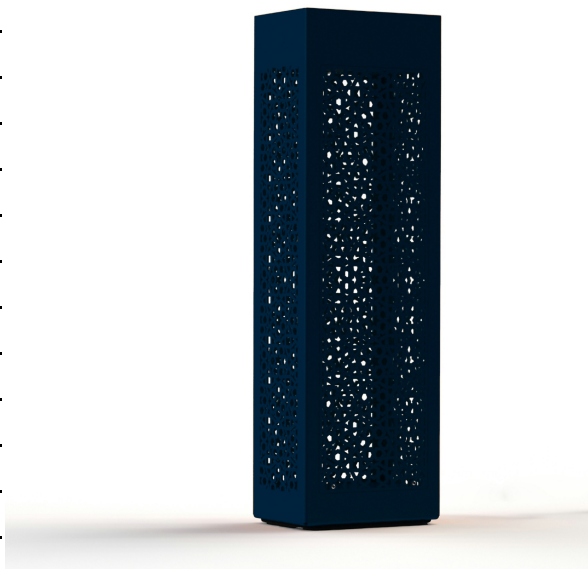

## Données techniques

Tension nominale	230V AC
Plage de tension d'entrée	100 - 240 V AC
Classe	1
IP	67
IK	10
Diffuseur	MOUCHARABIEH
Paralume	Non
Source	Module LED intégré
Température de couleur réelle	3000°K warm white
Flux total sortant	2376 lm
Consommation totale	16 W
Classe énergétique	C (Source LED)
Efficacité lumineuse	148
IRC	>80
SDCM	4
Dimmable	Non
Ta	-
Plage de température ambiante	-10 ~50°C
UGR	-
ULR	-
Fixation	Oui
Détection	Non
Avec prise IP55	Non

## *Matières et finitions*

Matières	aluminium
Couleur	Bleu acier - 065