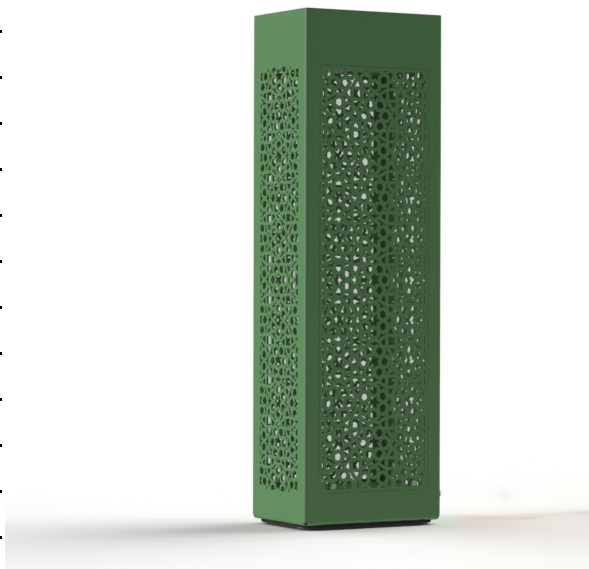

Données techniques

Tension nominale	230V AC
Plage de tension d'entrée	100 - 240 V AC
Classe	1
IP	67
IK	10
Diffuseur	MOUCHARABIEH
Paralume	Non
Source	Module LED intégré
Température de couleur réelle	3000°K warm white
Flux total sortant	2376 lm
Consommation totale	16 W
Classe énergétique	C (Source LED)
Efficacité lumineuse	148
IRC	>80
SDCM	4
Dimmable	Non
Ta	-
Plage de température ambiante	-10 ~50°C
UGR	-
ULR	-
Fixation	Oui
Détection	Non
Avec prise IP55	Non

[Notice d'installation à télécharger](#)

Matières et finitions

Matières	aluminium
Couleur	Vert fougère - 109

Données logistiques

Dimensions du modèle	H.814 L.250 P.178
Poids net	6.570 Kg
Poids brut	8.370 Kg
Dimensions colis 1	H.910 L.310 P.310