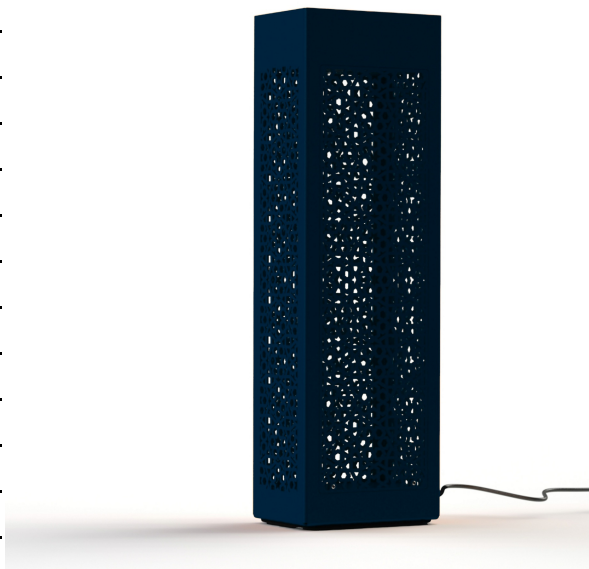

Données techniques

Tension nominale	230V AC
Plage de tension d'entrée	100 - 240 V AC
Classe	1
IP	67
IK	10
Diffuseur	MOUCHARABIEH
Paralume	Non
Source	Module LED intégré
Température de couleur réelle	2700°K warm white
Flux total sortant	2376 lm
Consommation totale	16 W
Classe énergétique	C (Source LED)
Efficacité lumineuse	148
IRC	>80
SDCM	4
Ta	-
Plage de température ambiante	-10 ~50°C
UGR	-
ULR	-
Fixation	Non
Détection	Non
Avec prise IP55	Non

[Notice d'installation à télécharger](#)

Matières et finitions

Matières	aluminium
Couleur	Bleu acier - 065

Données logistiques

Dimensions du modèle	H.814 L.250 P.178
Poids net	7.460 Kg
Poids brut	7.910 Kg
Dimensions colis 1	H.910 L.310 P.310