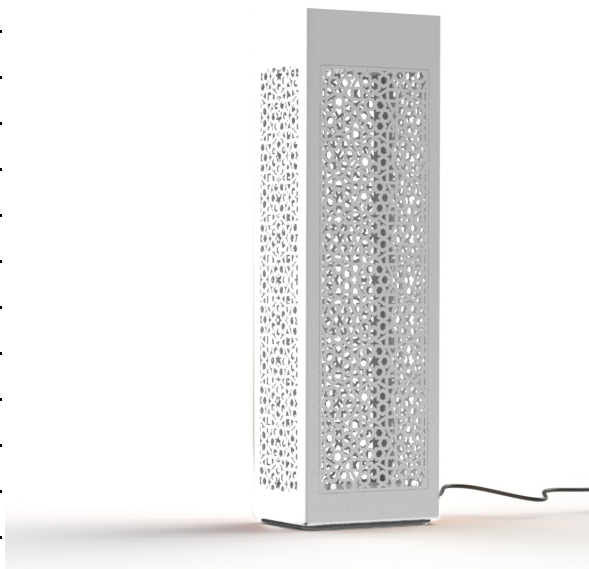

Données techniques

Tension nominale	230V AC
Plage de tension d'entrée	100 - 240 V AC
Classe	1
IP	67
IK	10
Diffuseur	MOUCHARABIEH
Paralume	Non
Source	Module LED intégré
Température de couleur réelle	2700°K warm white
Flux total sortant	2376 lm
Consommation totale	16 W
Classe énergétique	C (Source LED)
Efficacité lumineuse	148
IRC	>80
SDCM	4
Ta	-
Plage de température ambiante	-10 ~50°C
UGR	-
ULR	-
Fixation	Non
Détection	Non
Avec prise IP55	Non

[Notice d'installation à télécharger](#)

Matières et finitions

Matières	aluminium
Couleur	Blanc pur - 101

Données logistiques

Dimensions du modèle	H.814 L.250 P.178
Poids net	7.460 Kg
Poids brut	7.910 Kg
Dimensions colis 1	H.910 L.310 P.310