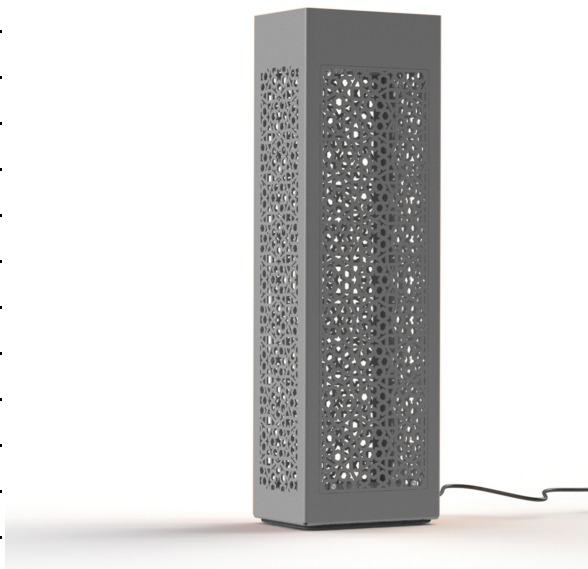

Données techniques

Tension nominale	230V AC
Plage de tension d'entrée	100 - 240 V AC
Classe	1
IP	67
IK	10
Diffuseur	MOUCHARABIEH
Paralume	Non
Source	Module LED intégré
Température de couleur réelle	2700°K warm white
Flux total sortant	2376 lm
Consommation totale	16 W
Classe énergétique	C (Source LED)
Efficacité lumineuse	148
IRC	>80
SDCM	4
Ta	-
Plage de température ambiante	-10 ~50°C
UGR	-
ULR	-
Fixation	Non
Détection	Non
Avec prise IP55	Non

[Notice d'installation à télécharger](#)

Matières et finitions

Matières	aluminium
Couleur	Gris soie - 105

Données logistiques

Dimensions du modèle	H.814 L.250 P.178
Poids net	7.460 Kg
Poids brut	7.910 Kg
Dimensions colis 1	H.910 L.310 P.310