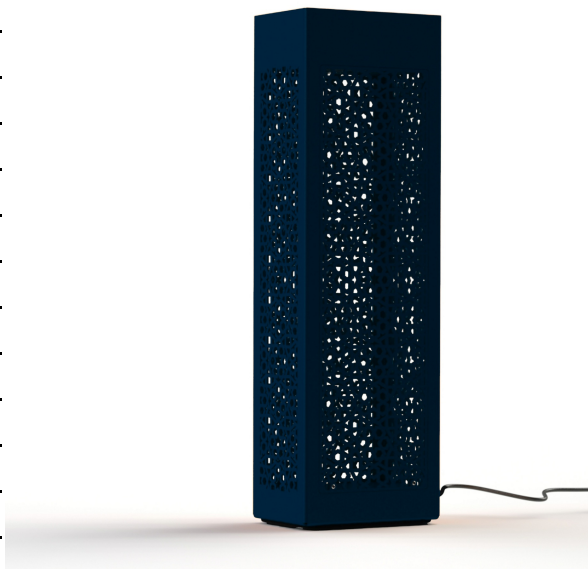

## Données techniques

Tension nominale	230V AC
Plage de tension d'entrée	100 - 240 V AC
Classe	1
IP	67
IK	10
Diffuseur	MOUCHARABIEH
Paralume	Non
Source	Module LED intégré
Température de couleur réelle	3000°K warm white
Flux total sortant	2376 lm
Consommation totale	16 W
Classe énergétique	C (Source LED)
Efficacité lumineuse	148
IRC	>80
SDCM	4
Dimmable	Non
Ta	-
Plage de température ambiante	-10 ~50°C
UGR	-
ULR	-
Fixation	Non
Détection	Non
Avec prise IP55	Non

## *Matières et finitions*

Matières	aluminium
Couleur	Bleu acier - 065

## *Données logistiques*

Dimensions du modèle	H.814 L.250 P.178
Poids net	7.460 Kg
Poids brut	7.910 Kg
Dimensions colis 1	H.910 L.310 P.310