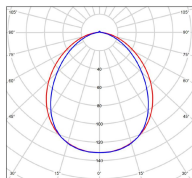

Données techniques

Tension nominale	230V AC
Plage de tension d'entrée	220 - 240 V AC
Driver output	-
Alimentation output	-
Classe	2
IP	65
IK	-
Diffuseur	Verre dépoli
Paralume	Non
Source	G9
Température de couleur réelle	-
Flux total sortant	- lm
Consommation totale	- W
Classe énergétique	Classe de la lampe (non fournie)
Efficacité lumineuse	-
IRC	-
SDCM	-
Espacement conseillé (PMR Emoy - 20 lux)	- m
Hauteur de placement	- m
Largeur du placement	- m
Optique	-
Dimmable	-
Ta	-
Durée de vie LED	-
Plage de température ambiante	-10 ~50°C
UGR	-
ULR	-
Distorsion harmonique THDI	-
Fixation	Oui
Détection	Non
Avec prise IP55	Non

Données logistiques

Dimensions du modèle	H.45 L.200 P.74
Poids net	0.610 Kg
Poids brut	0.650 Kg
Dimensions colis 1	H.53 L.213 P.83

Certifications et garanties

CE	Oui
UL	Non
EAC	Oui
RoHS	Oui
ENEC	Non
Anti-corrosion	25 ans (sur Aluminium)
Technique	5 ans
Electronique	5 ans