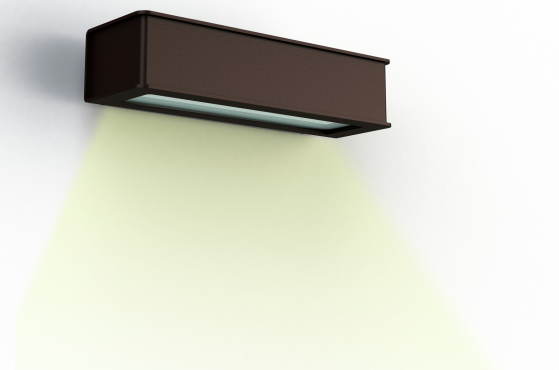

Données techniques

Tension nominale	230V AC
Plage de tension d'entrée	220 - 240 V AC
Driver output	-
Alimentation output	-
Classe	2
IP	65
IK	-
Diffuseur	Verre dépoli
Paralume	Non
Source	G9
Température de couleur réelle	-
Flux total sortant	- lm
Consommation totale	- W
Classe énergétique	Classe de la lampe (non fournie)
Efficacité lumineuse	-
IRC	-
SDCM	-
Espacement conseillé (PMR Emoy - 20 lux)	- m
Hauteur de placement	- m
Largeur du placement	- m
Optique	-
Dimmable	-
Ta	-
Durée de vie LED	-
Plage de température ambiante	-10 ~50°C
UGR	-
ULR	-
Distorsion harmonique THDI	-
Fixation	Oui
Détection	Non
Avec prise IP55	Non

[Notice d'installation à télécharger](#)

Plémo

catalogue 2024 p. 28

réf. 190001046

EAN. 3663660293181

Modèle ①

Matières et finitions

Matières	aluminium
Couleur	Rouille - 046