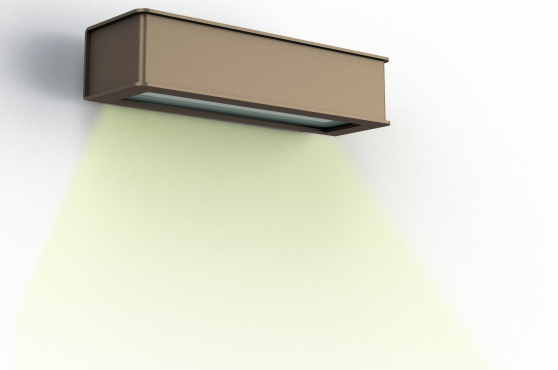

Données techniques

Tension nominale	230V AC
Plage de tension d'entrée	220 - 240 V AC
Driver output	-
Alimentation output	-
Classe	2
IP	65
IK	-
Diffuseur	Verre dépoli
Paralume	Non
Source	G9
Température de couleur réelle	-
Flux total sortant	- lm
Consommation totale	- W
Classe énergétique	Classe de la lampe (non fournie)
Efficacité lumineuse	-
IRC	-
SDCM	-
Espacement conseillé	- m
(PMR Emoy - 20 lux)	
Hauteur de placement	- m
Largeur du placement	- m
Optique	-
Dimmable	-
Ta	-
Durée de vie LED	-
Plage de température ambiante	-10 ~50°C
UGR	-
ULR	-
Distorsion harmonique THDI	-
Fixation	Oui
Détection	Non
Avec prise IP55	Non

[Notice d'installation à télécharger](#)

Plémo

catalogue 2024 p. 28

réf. 190001054

EAN. 3663660293174

Modèle ①

Matières et finitions

Matières	aluminium
Couleur	Grès - 054