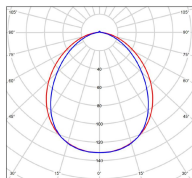

Données techniques

Tension nominale	230V AC
Plage de tension d'entrée	220 - 240 V AC
Driver output	-
Alimentation output	-
Classe	2
IP	65
IK	-
Diffuseur	Verre dépoli
Paralume	Non
Source	G9
Température de couleur réelle	-
Flux total sortant	- lm
Consommation totale	- W
Classe énergétique	Classe de la lampe (non fournie)
Efficacité lumineuse	-
IRC	-
SDCM	-
Espacement conseillé	- m
(PMR Emoy - 20 lux)	
Hauteur de placement	- m
Largeur du placement	- m
Optique	-
Dimmable	-
Ta	-
Durée de vie LED	-
Plage de température ambiante	-10 ~50°C
UGR	-
ULR	-
Distorsion harmonique THDI	-
Fixation	Oui
Détection	Non
Avec prise IP55	Non

[Notice d'installation à télécharger](#)

Matières et finitions

Matières	aluminium
Couleur	Gris ardoise - 059

Données logistiques

Dimensions du modèle	H.45 L.200 P.74
Poids net	0.610 Kg
Poids brut	0.650 Kg
Dimensions colis 1	H.53 L.213 P.83