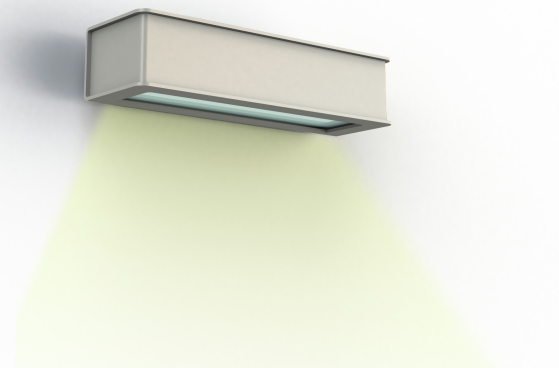

Données techniques

Tension nominale	230V AC
Plage de tension d'entrée	220 - 240 V AC
Driver output	-
Alimentation output	-
Classe	2
IP	65
IK	-
Diffuseur	Verre dépoli
Paralume	Non
Source	G9
Température de couleur réelle	-
Flux total sortant	- lm
Consommation totale	- W
Classe énergétique	Classe de la lampe (non fournie)
Efficacité lumineuse	-
IRC	-
SDCM	-
Espacement conseillé	- m
(PMR Emoy - 20 lux)	
Hauteur de placement	- m
Largeur du placement	- m
Optique	-
Dimmable	-
Ta	-
Durée de vie LED	-
Plage de température ambiante	-10 ~50°C
UGR	-
ULR	-
Distorsion harmonique THDI	-
Fixation	Oui
Détection	Non
Avec prise IP55	Non

[Notice d'installation à télécharger](#)

Plémo

catalogue 2024 p. 28

réf. 190001105

EAN. 3663660293075

Modèle ①

Matières et finitions

Matières	aluminium
Couleur	Gris soie - 105 - RAL 7044