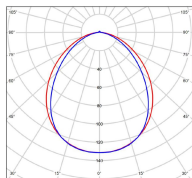

## Données techniques

Tension nominale	230V AC
Plage de tension d'entrée	220 - 240 V AC
Driver output	-
Alimentation output	-
Classe	2
IP	65
IK	-
Diffuseur	Verre dépoli
Paralume	Non
Source	G9
Température de couleur réelle	-
Flux total sortant	- lm
Consommation totale	- W
Classe énergétique	Classe de la lampe (non fournie)
Efficacité lumineuse	-
IRC	-
SDCM	-
Espacement conseillé	- m
(PMR Emoy - 20 lux)	
Hauteur de placement	- m
Largeur du placement	- m
Optique	-
Dimmable	-
Ta	-
Durée de vie LED	-
Plage de température ambiante	-10 ~50°C
UGR	-
ULR	-
Distorsion harmonique THDI	-
Fixation	Oui
Détection	Non
Avec prise IP55	Non

## Données logistiques

Dimensions du modèle	H.45 L.200 P.74
Poids net	0.610 Kg
Poids brut	0.650 Kg
Dimensions colis 1	H.53 L.213 P.83