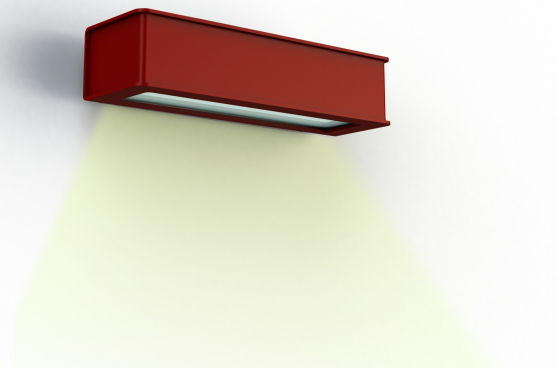

## Données techniques

Tension nominale	230V AC
Plage de tension d'entrée	220 - 240 V AC
Driver output	-
Alimentation output	-
Classe	2
IP	65
IK	-
Diffuseur	Verre dépoli
Paralume	Non
Source	G9
Température de couleur réelle	-
Flux total sortant	- lm
Consommation totale	- W
Classe énergétique	Classe de la lampe (non fournie)
Efficacité lumineuse	-
IRC	-
SDCM	-
Espacement conseillé	- m
(PMR Emoy - 20 lux)	
Hauteur de placement	- m
Largeur du placement	- m
Optique	-
Dimmable	-
Ta	-
Durée de vie LED	-
Plage de température ambiante	-10 ~50°C
UGR	-
ULR	-
Distorsion harmonique THDI	-
Fixation	Oui
Détection	Non
Avec prise IP55	Non