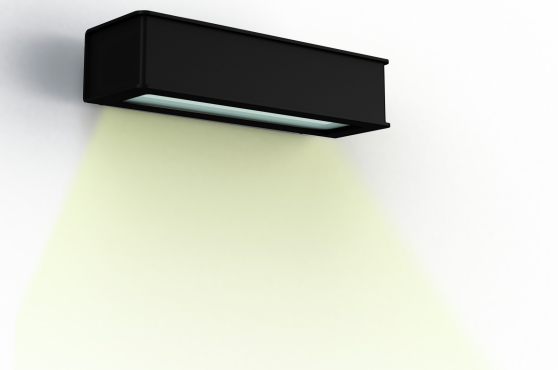

## Données techniques

Tension nominale	230V AC
Plage de tension d'entrée	220 - 240 V AC
Driver output	-
Alimentation output	-
Classe	2
IP	65
IK	-
Diffuseur	Verre dépoli
Paralume	Non
Source	G9
Température de couleur réelle	-
Flux total sortant	- lm
Consommation totale	- W
Classe énergétique	Classe de la lampe (non fournie)
Efficacité lumineuse	-
IRC	-
SDCM	-
Espacement conseillé	- m
(PMR Emoy - 20 lux)	
Hauteur de placement	- m
Largeur du placement	- m
Optique	-
Dimmable	-
Ta	-
Durée de vie LED	-
Plage de température ambiante	-10 ~50°C
UGR	-
ULR	-
Distorsion harmonique THDI	-
Fixation	Oui
Détection	Non
Avec prise IP55	Non

## *Matières et finitions*

Matières	aluminium
Couleur	Noir velours - 113