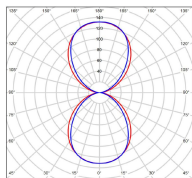

Données techniques

Tension nominale	230V AC
Plage de tension d'entrée	220 - 240 V AC
Driver output	-
Alimentation output	-
Classe	2
IP	65
IK	-
Diffuseur	Verre dépoli
Paralume	Non
Source	G9
Température de couleur réelle	-
Flux total sortant	- lm
Consommation totale	- W
Classe énergétique	Classe de la lampe (non fournie)
Efficacité lumineuse	-
IRC	-
SDCM	-
Espacement conseillé (PMR Emoy - 20 lux)	- m
Hauteur de placement	- m
Largeur du placement	- m
Optique	-
Dimmable	-
Ta	-
Durée de vie LED	-
Plage de température ambiante	-10 ~50°C
UGR	-
ULR	-
Distorsion harmonique THDI	-
Fixation	Oui
Détection	Non
Avec prise IP55	Non

[Notice d'installation à télécharger](#)

Matières et finitions

Matières	aluminium
Couleur	Gris ardoise - 059

Données logistiques

Dimensions du modèle	H.45 L.200 P.74
Poids net	0.560 Kg
Poids brut	0.620 Kg
Dimensions colis 1	H.53 L.213 P.83