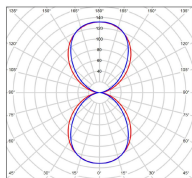

## Données techniques

Tension nominale	230V AC
Plage de tension d'entrée	220 - 240 V AC
Driver output	-
Alimentation output	-
Classe	2
IP	65
IK	-
Diffuseur	Verre dépoli
Paralume	Non
Source	G9
Température de couleur réelle	-
Flux total sortant	- lm
Consommation totale	- W
Classe énergétique	Classe de la lampe (non fournie)
Efficacité lumineuse	-
IRC	-
SDCM	-
Espacement conseillé (PMR Emoy - 20 lux)	- m
Hauteur de placement	- m
Largeur du placement	- m
Optique	-
Dimmable	-
Ta	-
Durée de vie LED	-
Plage de température ambiante	-10 ~50°C
UGR	-
ULR	-
Distorsion harmonique THDI	-
Fixation	Oui
Détection	Non
Avec prise IP55	Non

## *Données logistiques*

Dimensions du modèle	H.45 L.200 P.74
Poids net	0.560 Kg
Poids brut	0.620 Kg
Dimensions colis 1	H.53 L.213 P.83