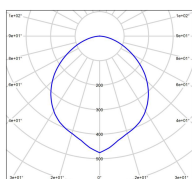

Données techniques

Tension nominale	230V AC
Plage de tension d'entrée	100 - 240 V AC
Classe	1
IP	65
IK	07
Diffuseur	PMMA satiné
Paralume	Non
Source	Module LED intégré
Température de couleur réelle	2700°K warm white
Flux total sortant	4500 lm
Consommation totale	36 W
Puissance en veille	-
Classe énergétique	D (Source LED)
Efficacité lumineuse	125
IRC	>80
SDCM	3

Espacement
conseillé - m
(PMR Emoy - 20 lux)
Hauteur de placement - m
Largeur de placement - m

Dimmable	Non
Ta	-
Durée de vie LED	> 70000h (L90/B50)
Plage de température ambiante	-10 ~50°C
UGR	-
ULR	< 1.0%
Groupe de risque photobiologique	-
Fixation	Oui
Détection	Non
Avec prise IP55	Non

[Notice d'installation à télécharger](#)

Matières et finitions

Matières	aluminium
Couleur	Orangé pur - 014 - RAL 2004

Données logistiques

Dimensions du modèle	H.2197 L.387 P.387
Poids net	14.310 Kg
Poids brut	16.680 Kg
Dimensions colis 1	H.420 L.420 P.540