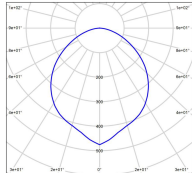

Données techniques

Tension nominale	230V AC
Plage de tension d'entrée	100 - 240 V AC
Classe	1
IP	65
IK	07
Diffuseur	PMMA satiné
Paralume	Non
Source	Module LED intégré
Température de couleur réelle	2700°K warm white
Flux total sortant	4500 lm
Consommation totale	36 W
Puissance en veille	-
Classe énergétique	D (Source LED)
Efficacité lumineuse	125
IRC	>80
SDCM	3

Espacement
conseillé - m
(PMR Emoy - 20 lux)
Hauteur de placement - m
Largeur de placement - m

Dimmable	Non
Ta	-
Durée de vie LED	> 70000h (L90/B50)
Plage de température ambiante	-10 ~50°C
UGR	-
ULR	< 1.0%
Groupe de risque photobiologique	-
Fixation	Oui
Détection	Non
Avec prise IP55	Non

[Notice d'installation à télécharger](#)

Matières et finitions

Matières	aluminium
Couleur	Blanc pur - 101 - RAL 9010

Données logistiques

Dimensions du modèle	H.2197 L.387 P.387
Poids net	14.310 Kg
Poids brut	16.680 Kg
Dimensions colis 1	H.420 L.420 P.540