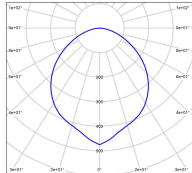

*Données techniques*

Tension nominale	230V AC
Plage de tension d'entrée	100 - 240 V AC
Classe	1
IP	65
IK	07
Diffuseur	PMMA satiné
Paralume	Non
Source	Module LED intégré
Température de couleur réelle	2700°K warm white
Flux total sortant	4500 lm
Consommation totale	36 W
Puissance en veille	-
Classe énergétique	D (Source LED)
Efficacité lumineuse	125
IRC	>80
SDCM	3

Espacement  
conseillé - m  
(PMR Emoy - 20 lux)  
Hauteur de placement - m  
Largeur de placement - m

Dimmable	Non
Ta	-
Durée de vie LED	> 70000h (L90/B50)
Plage de température ambiante	-10 ~50°C
UGR	-
ULR	< 1.0%
Groupe de risque photobiologique	-
Fixation	Oui
Détection	Non
Avec prise IP55	Non

## *Données logistiques*

Dimensions du modèle	H.2197 L.387 P.387
Poids net	14.310 Kg
Poids brut	16.680 Kg
Dimensions colis 1	H.420 L.420 P.540