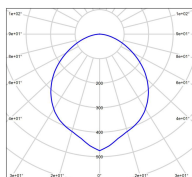

Données techniques

Tension nominale	230V AC
Plage de tension d'entrée	100 - 240 V AC
Classe	1
IP	65
IK	07
Diffuseur	PMMA satiné
Paralume	Non
Source	Module LED intégré
Température de couleur réelle	2700°K warm white
Flux total sortant	4500 lm
Consommation totale	36 W
Puissance en veille	-
Classe énergétique	D (Source LED)
Efficacité lumineuse	125
IRC	>80
SDCM	3

Espacement
conseillé - m
(PMR Emoy - 20 lux)
Hauteur de placement - m
Largeur de placement - m

Dimmable	Non
Ta	-
Durée de vie LED	> 70000h (L90/B50)
Plage de température ambiante	-10 ~50°C
UGR	-
ULR	< 1.0%
Groupe de risque photobiologique	-
Fixation	Oui
Détection	Non
Avec prise IP55	Non

[Notice d'installation à télécharger](#)

Matières et finitions

Matières	aluminium
Couleur	Gris noir - 107 - RAL 7021

Données logistiques

Dimensions du modèle	H.2197 L.387 P.387
Poids net	14.310 Kg
Poids brut	16.680 Kg
Dimensions colis 1	H.420 L.420 P.540